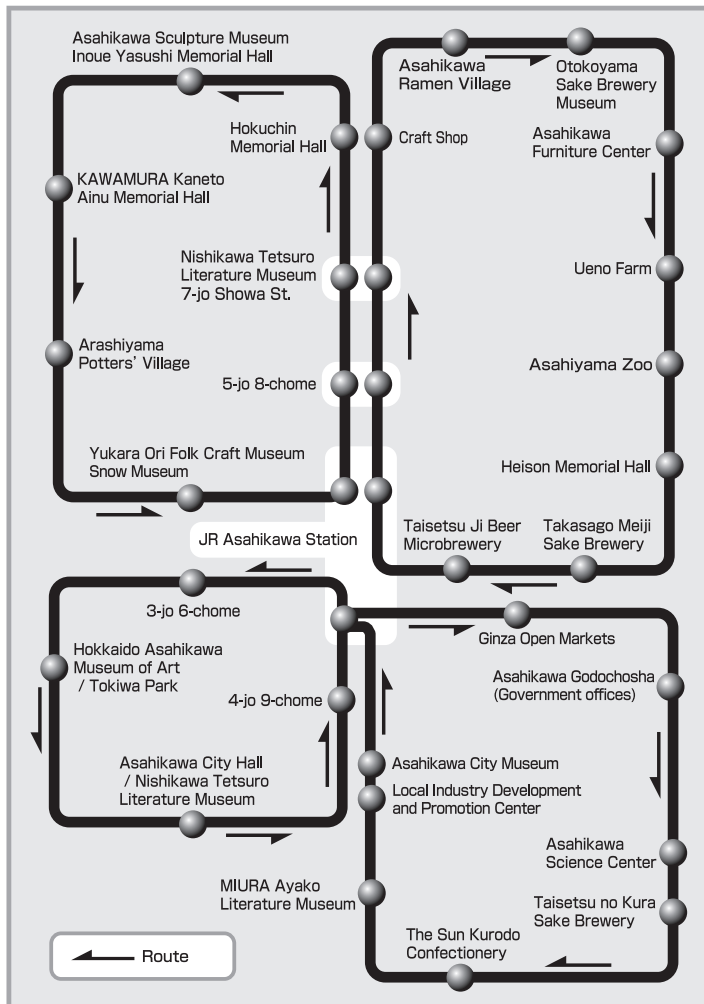

Machi Kuru bus Schedule

Bus Stop		1	2	3	4	5	6	7	8	9
JR Asahikawa Station	旭川駅前(観光情報センター)	9:20	10:20	11:20	12:20	13:20	14:20	15:20	16:20	17:20
3-jo 6-chome	3条通6丁目	9:23	10:23	11:23	12:23	13:23	14:23	15:23	16:23	17:23
Hokkaido Asahikawa Museum of Art / Tokiwa Park	北海道立旭川美術館・常磐公園入口	9:27	10:27	11:27	12:27	13:27	14:27	15:27	16:27	17:27
Asahikawa City Hall / Nishikawa Tetsuro Literature Museum	市役所前(西川徹郎文学館入口)	9:30	10:30	11:30	12:30	13:30	14:30	15:30	16:30	17:30
4-jo 9-chome	4条通9丁目	9:32	10:32	11:32	12:32	13:32	14:32	15:32	16:32	17:32
JR Asahikawa Station	旭川駅前	9:35	10:35	11:35	12:35	13:35	14:35	15:35	16:35	17:35
Ginza Open Markets	銀座商店街前	9:39	10:39	11:39	12:39	13:39	14:39	15:39	16:39	17:39
Asahikawa Godochosha (Government Offices)	旭川合同庁舎前	9:42	10:42	11:42	12:42	13:42	14:42	15:42	16:42	17:42
Asahikawa Science Center	旭川市科学館サイバル前	9:44	10:44	11:44	12:44	13:44	14:44	15:44	16:44	17:44
Taisetsu no Kura Sake Brewery	地酒蔵大雪乃蔵前	9:47	10:47	11:47	12:47	13:47	14:47	15:47	16:47	17:47
The Sun Kurodo Confectionery	The Sun蔵人入口	9:50	10:50	11:50	12:50	13:50	14:50	15:50	16:50	17:50
MIURA Ayako Literature Museum	三浦綾子記念文学館・見本林前	9:56	10:56	11:56	12:56	13:56	14:56	15:56	16:56	17:56
Asahikawa City Museum / Local Industry Development and Promotion Center	旭川市博物館・旭川地場産センター前	9:59	10:59	11:59	12:59	13:59	14:59	15:59	16:59	17:59
JR Asahikawa Station	旭川駅前(観光情報センター)	10:04	11:04	12:04	13:04	14:04	15:04	16:04	17:04	18:04